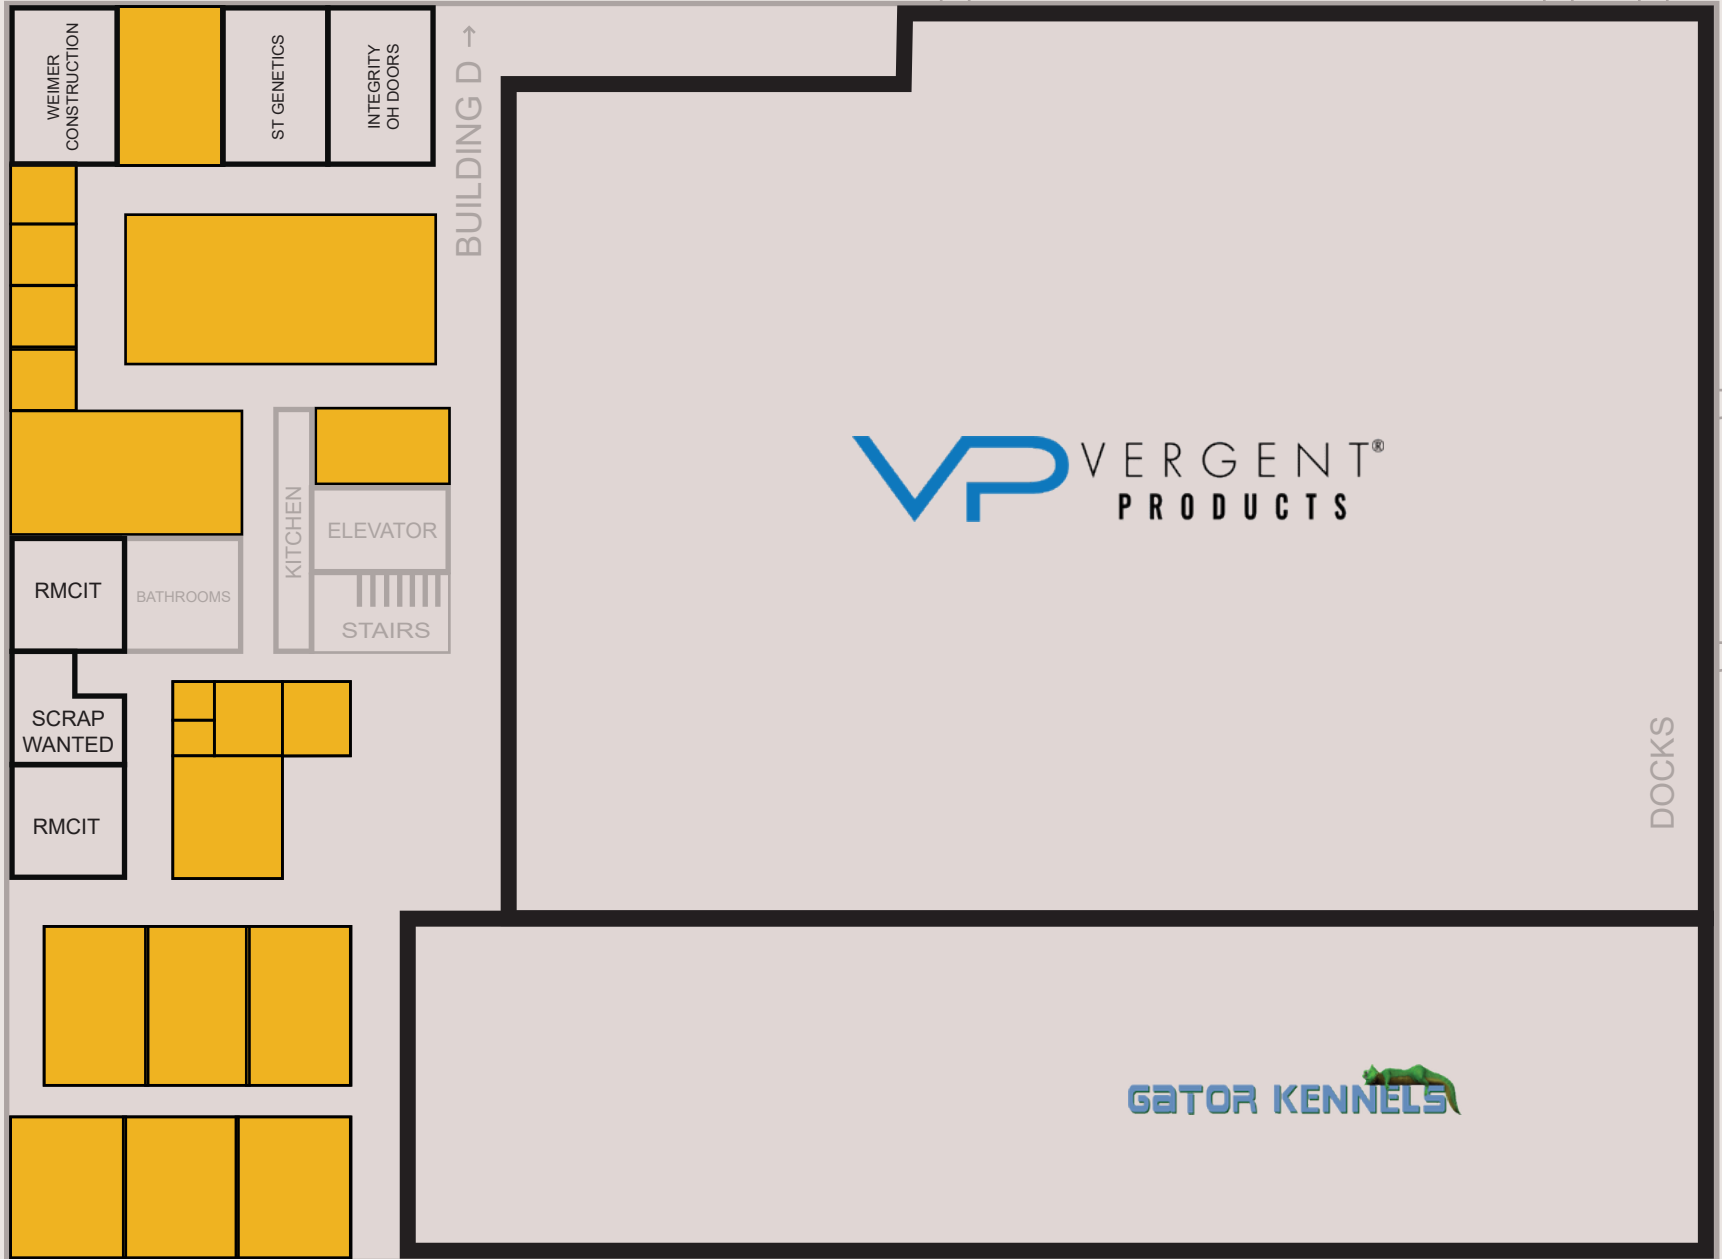

 **OPTERUS**

 **MAIN**

APPROX 107,833 SQFT

 **FORGE CAMPUS**

AVAILABLE 

AVAILABLE 

AVAILABLE 

AVAILABLE 