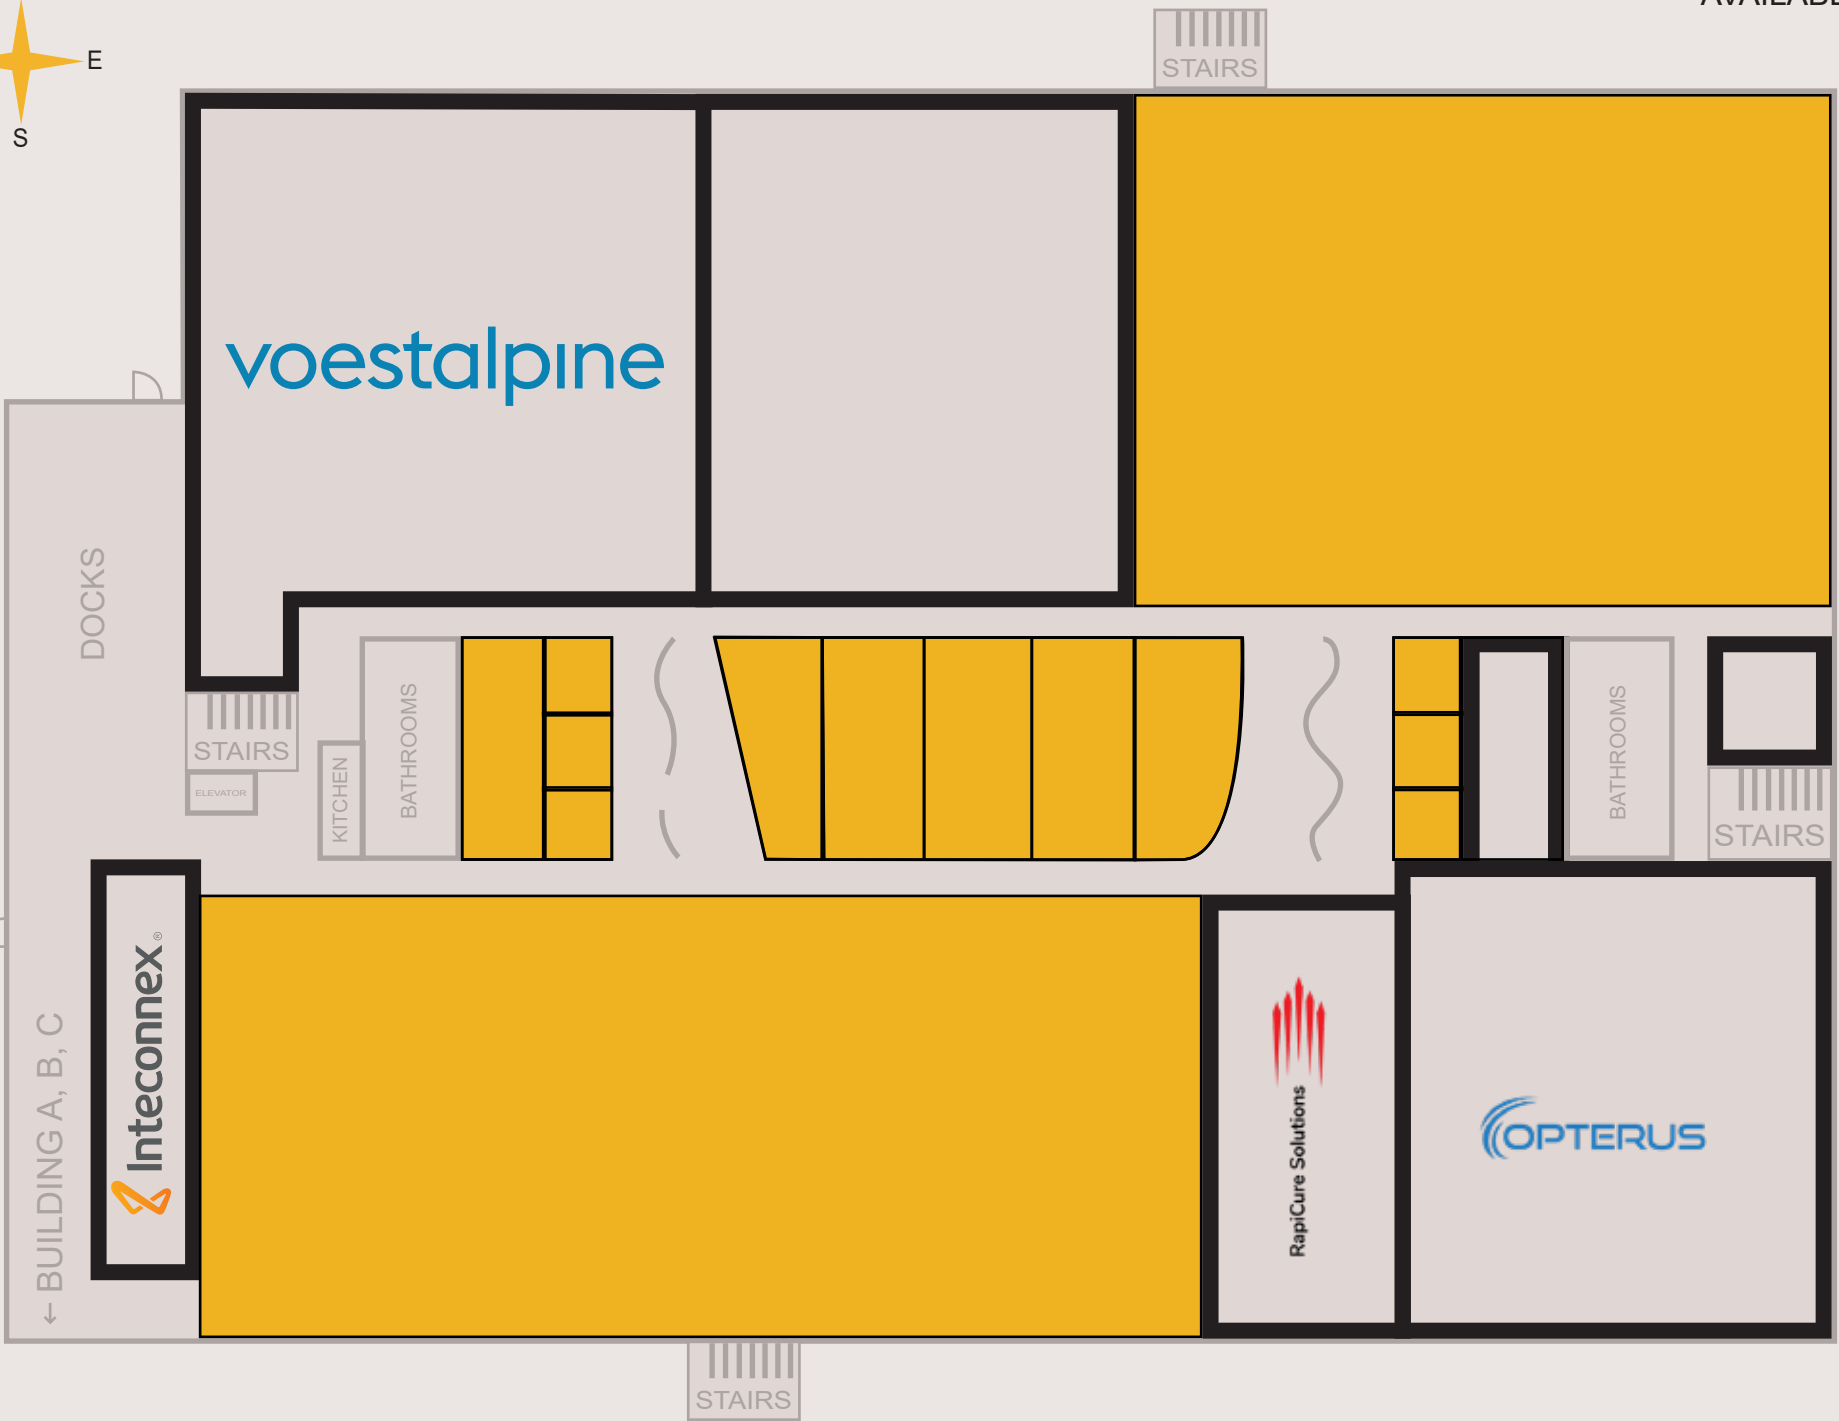

 **OPTERUS**

 **MAIN**

APPROX 107,833 SQFT

 **FORGE CAMPUS**

AVAILABLE 

AVAILABLE 

AVAILABLE 

AVAILABLE 